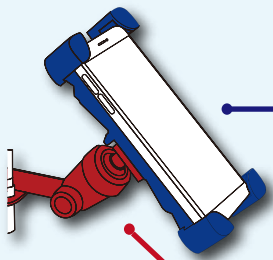

# 冒険大陸

iPhone 最新機種対応  
iPhone11/ 11Pro/ProMax

ケースはKS-211A(Lサイズ)をご利用ください

組み合わせ自在！豊富なラインナップからカスタマイズ！

クリックすると製品詳細ページに移行します

## ケース / ホルダー

モバイルデバイスに合わせてセレクト

冒険大陸は2パーツから構成されています

ステー  
車種・用途に合わせてセレクト

KS-21TM  
ステー (ミラー)

ネイキッド車に適用

KS-21SC  
ステー (シンプルクランプ)

バーハンドル車に適用